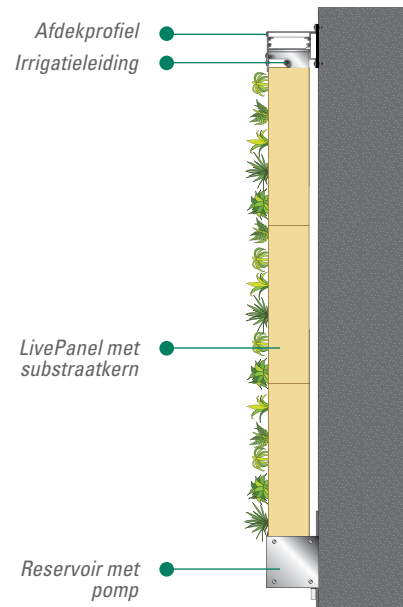

De Groene Gevel wordt opgebouwd uit LivePanel modules. Deze voorbegroeiende panelen zijn eenvoudig op maat te maken. De LivePanel modules zijn voorzien van een speciaal ontwikkeld substraat, waarin plantmateriaal kan wortelen en voeding kan vinden. De panelen zijn stapelbaar en worden gezekerd door een lichte aluminium constructie. Vanwege de flexibiliteit kunnen LivePanel modules voor tal van toepassingen van verticaal groen worden gebruikt.

LivePanel van Mobilane

Gezonde binnenruimten

De meerwaarde van groen in de woon/werkomgeving is herhaaldelijk wetenschappelijk aangetoond.

Met LivePanel Indoor ligt de realisatie voor iedere architect, projectontwikkelaar en gebouwbeheerder binnen handbereik met een variatie aan mogelijkheden. Daarnaast creëren de wanden een visueel aantrekkelijk beeld, denk hierbij aan entrees, vergaderruimtes of monotone wanden welke eenvoudig worden opgefleurd.

Weinig onderhoud

De groene binnengevel van Mobilane vereist relatief weinig onderhoud. Het substraat wordt van water en voeding voorzien door een geautomatiseerd irrigatiesysteem. Het water kan eenvoudig worden (bij)gevuld wanneer de indicator dat aangeeft of automatisch wanneer deze is aangesloten op de waterleiding.

De kenmerken

- Flexibel gesloten systeem
- Geïntegreerde waterhuishouding
- Afsteunend op de vloer of hangend aan de wand
- Aanpasbare horizontale elementen 0,6 (h) x 1,0 (b)
- Diepte constructie 164 mm (excl. beplanting)